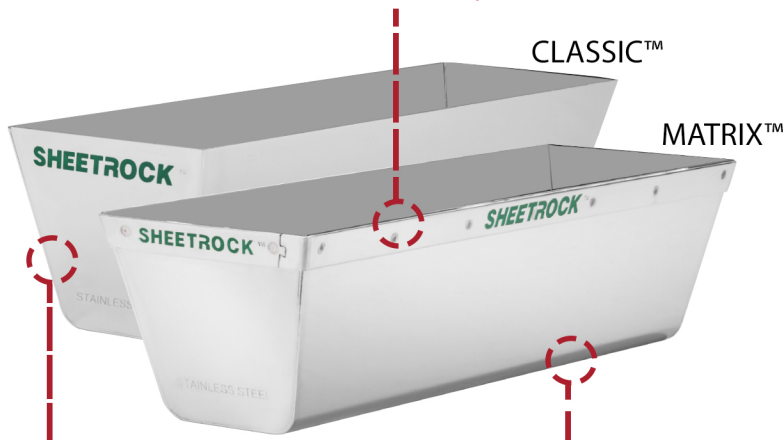

STAINLESS STEEL MUD PANS

BANDEJAS PARA MEZCLA DE ACERO INOXIDABLE

Reinforced stainless steel band for added durability.

Banda reforzada de acero inoxidable para más durabilidad.

SHEETROCK Tools Professional Stainless Steel Mud Pans have a contoured bottom for easy mixing and cleaning. These pans are comfortable to work with and offer greater durability for the professional user.

Las Bandejas para Mezcla Profesionales de acero inoxidable SHEETROCK Tools tienen las base redondeada que facilita la mezcla y la limpieza. Estas bandejas son cómodas para trabajar y ofrecen más durabilidad para los profesionales.

Contoured bottom for easy cleaning and mixing.
Base redondeada que facilita la limpieza y la mezcla.

Continuous heli-arc weld.
Soldadura continua.

MODEL #	MATRIX PRODUCT DESCRIPTION	MODEL #	CLASSIC PRODUCT DESCRIPTION
340401	10" Matrix Mud Pan	340405	10" Classic Mud Pan
340402	12" Matrix Mud Pan	340406	12" Classic Mud Pan
340403	14" Matrix Mud Pan	340407	14" Classic Mud Pan
		340419	16" Classic Mud Pan
		340411	18" Classic Mud Pan