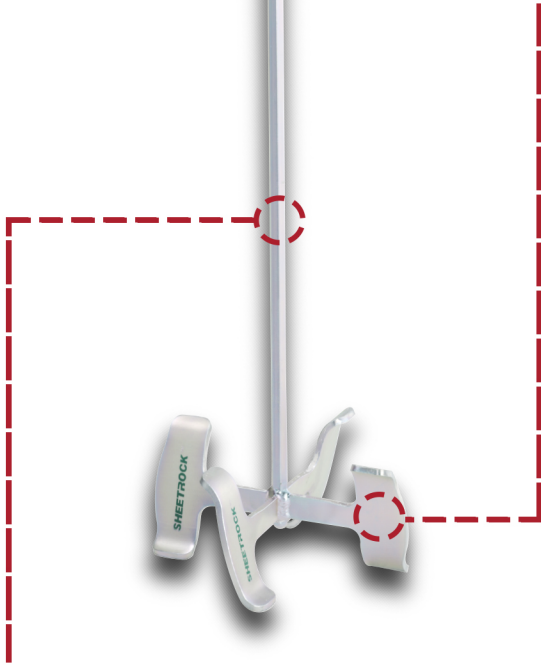

# MUD MIXER

## MEZCLADOR

Durable steel construction.  
 Construcción de acero duradera.

**Tri-fold Mixing Action**  
 Folds material from sides,  
 top and bottom.

Bate el material por encima,  
 por debajo y por los lados.

Balanced, self-centering mixer minimizes bucket gouge.  
 El mezclador se auto-centraliza para minimizar cortes al bote.

LESS SHAKE

LESS SPIN

LESS SPLATTER

Through it's innovative design, the SHEETROCK Tools Professional Mud Mixer provides faster, more efficient mixing. This balanced, self-centering mixer makes jobs easier by mixing mud up to 20% faster than conventional mixers and minimizing bucket gouge.

A través de su diseño innovador, el Mezclador Profesional SHEETROCK Tools proporciona una manera mas rápida y eficiente para mezclar. Este mezclador equilibrado y auto centralizado facilita el trabajo al mezclar material hasta un 20% más rápido que mezcladores convencionales y minimiza cortes al bote.