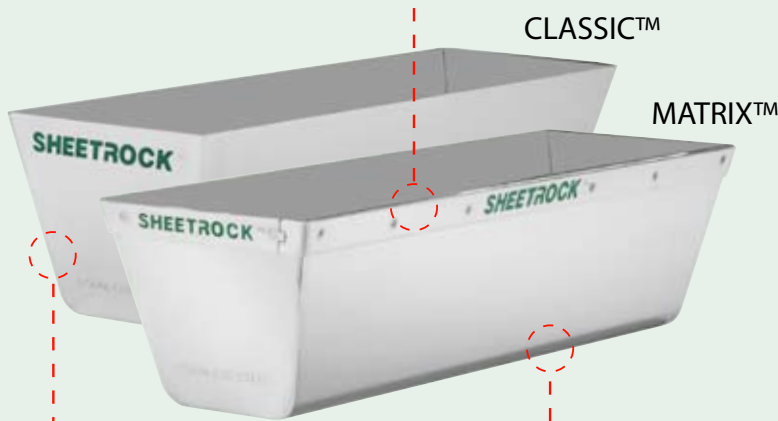

STAINLESS STEEL MUD PANS

BANDEJAS PARA MEZCLA DE ACERO INOXIDABLE

Reinforced stainless steel band for added durability
Banda reforzada de acero inoxidable para más durabilidad

Contoured bottom for easy cleaning and mixing
Base redondeada que facilita la limpieza y la mezcla

Continuous heli-arc weld
Soldadura continua

SHEETROCK Tools Professional Stainless Steel Mud Pans have a contoured bottom for easy mixing and cleaning. These pans are comfortable to work with and offer greater durability for the professional user.

Las Bandejas para Mezcla Profesionales de acero inoxidable SHEETROCK Tools tienen la base redondeada que facilita la mezcla y la limpieza. Estas bandejas son cómodas para trabajar y ofrecen más durabilidad para los profesionales.

MODEL #	MATRIX PRODUCT DESCRIPTION
340401	10" Matrix Mud Pan
340402	12" Matrix Mud Pan
340403	14" Matrix Mud Pan

MODEL #	CLASSIC PRODUCT DESCRIPTION
340405	10" Classic Mud Pan
340406	12" Classic Mud Pan
340407	14" Classic Mud Pan
340419	16" Classic Mud Pan
340411	18" Classic Mud Pan
340412	24" Classic Mud Pan