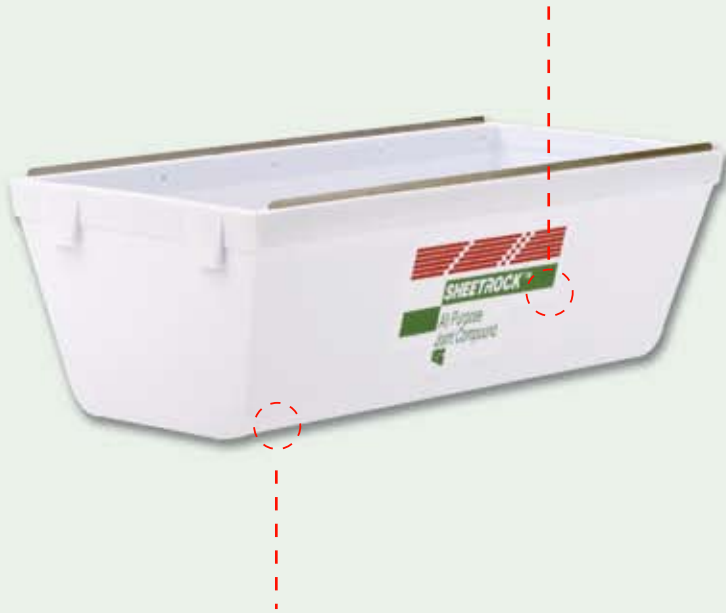

SHEETROCK™ Tools

PLASTIC MUD PANS

BANDEJAS DE PLÁSTICO

NEW

TOOLS FOR DRYWALL PROFESSIONALS

HERRAMIENTAS PARA PROFESIONALES

PLASTIC MUD PANS

BANDEJAS DE PLÁSTICO

Non-slip textured surface
Superficie de textura antideslizante

Contoured bottom for easy mixing and cleaning
Base redondeada que facilita la mezcla y la limpieza

The SHEETROCK Tools Plastic Mud Pans have a contoured bottom for easy mixing and cleaning. Their lightweight, non-slip textured surface makes them perfect for any job.

La base redondeada de las Bandejas de Plástico SHEETROCK Tools facilita la mezcla y la limpieza. Su superficie ligera de textura antideslizante las hace perfectas para cualquier trabajo.

MODEL #	PRODUCT DESCRIPTION
340408	10" Plastic Mud Pan
340409	12" Plastic Mud Pan
340410	14" Plastic Mud Pan