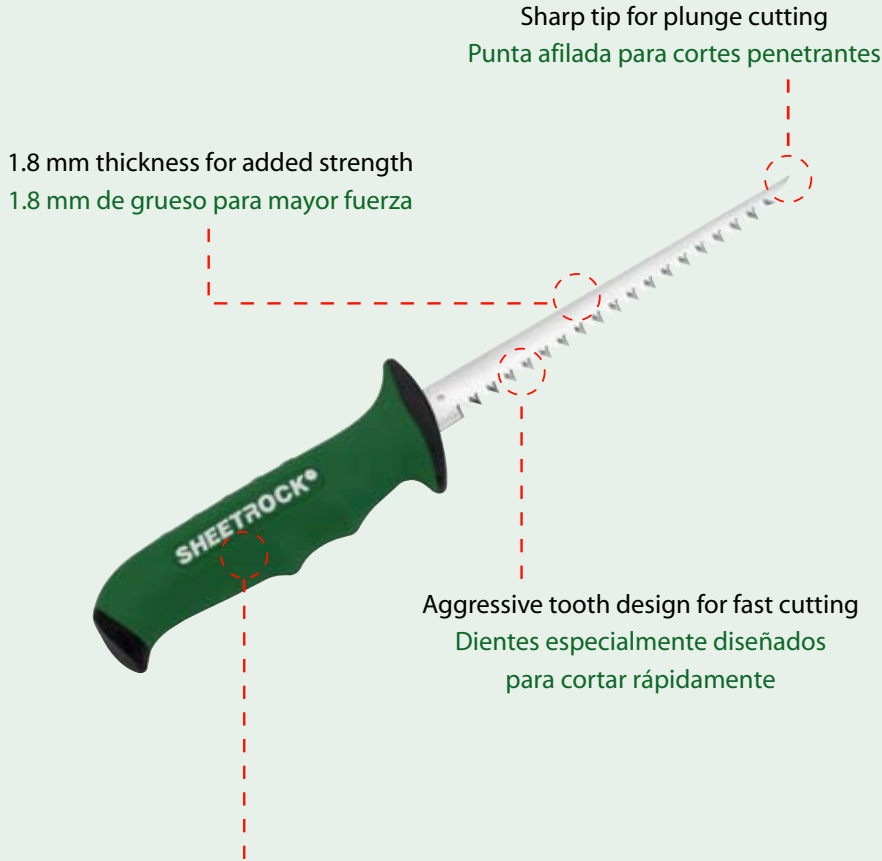

SHEETROCK™ Tools

JAB SAW

SERRUCHO

NEW

TOOLS FOR DRYWALL PROFESSIONALS

HERRAMIENTAS PARA PROFESIONALES

SHEETROCK™ Tools

JAB SAW

SERRUCHO

Lighter, soft-grip handle designed for maximum comfort
Mango suave y ligero diseñado para comodidad máxima

The SHEETROCK Tools Professional Jab Saw is designed for the drywall professional who needs a strong jab saw with a sharp tip for plunge cutting, an aggressive tooth design for fast cutting and a handle that offers maximum comfort and hand protection.

El Serrucho Profesional SHEETROCK Tools esta diseñado para el colgador profesional que necesita un buen serrucho con punta afilada para cortes penetrantes, dientes especialmente diseñados para cortar rápidamente y un mango que ofrece mayor comodidad y protección máxima.

MODEL #	PRODUCT DESCRIPTION
340414	6" Jab Saw